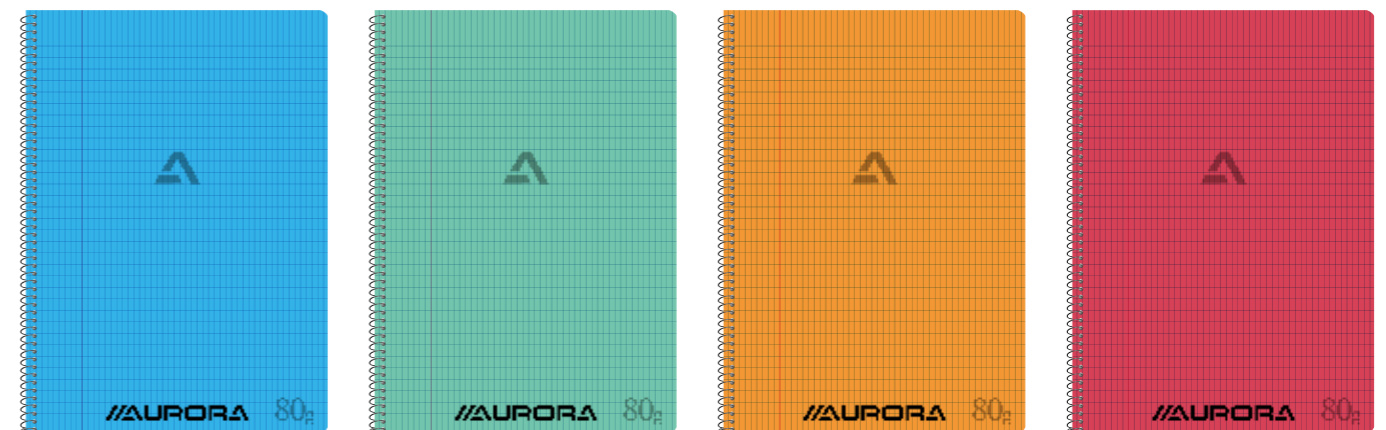

GEKLEURDE TRANSPARANT PP SPIRAAL SCHRIFTEN A4

wit houtvrij papier

art.	—	|	g/m²	□	✎	🔹	📦
2960PPC	210	295	80	120	geruit 4x8mm + rode marge	geassorteerd	10
2960PPQ5	210	295	80	120	geruit 5mm + rode marge	geassorteerd	10
2960PPT	210	295	80	120	gelijnd 8mm + rode marge	geassorteerd	10