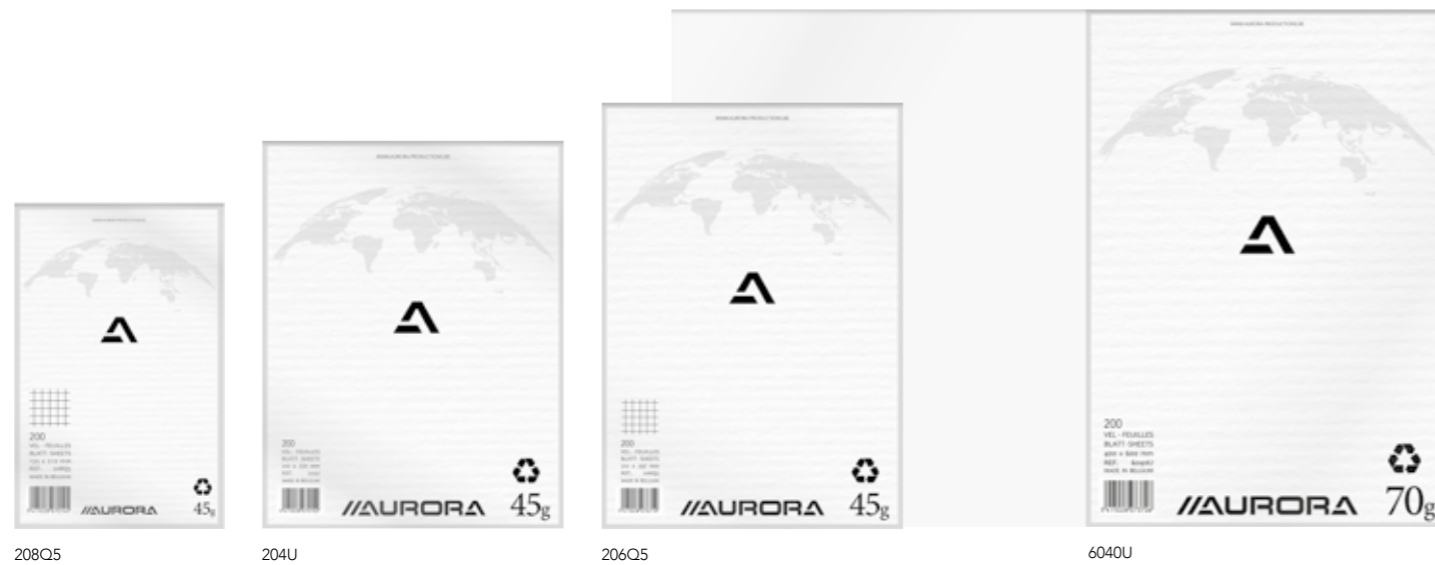

KLADBLOKKEN gerecycleerd papier

art.	—	|	g/m²	📄	✍️	📦
208Q5	135	210	45	200	geruit 5mm	5
208U	135	210	45	200	blanco	5
204Q5	210	270	45	200	geruit 5mm	5
204U	210	270	45	200	blanco	5
206Q5	210	297	45	200	geruit 5mm	5
206U	210	297	45	200	blanco	5
6040U	400	600	70	200	blanco	5