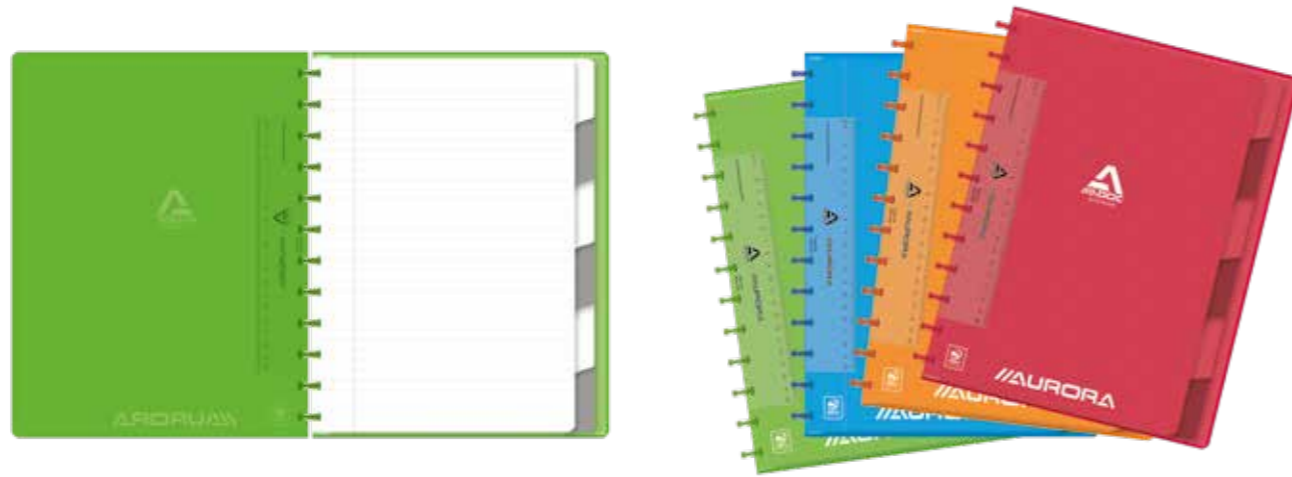

ADOC SYSTEM WRITING

GEKLEURDE PP TRANSPARANT A4
omslag pp 500µ transparant mat / adoc meetlat

art.	—	|	g/m²	□	✎	🔍	💧	📦
6011.001	237	310	90	144	gelijnd 8mm + rode marge	ringen transparant	geassorteerd, geen transparant	8
6048.001	237	310	90	144	geruit 4x8mm + rode marge	ringen transparant	geassorteerd, geen transparant	8
6055.001	237	310	90	144	geruit 5mm + rode marge	ringen transparant	geassorteerd, geen transparant	8