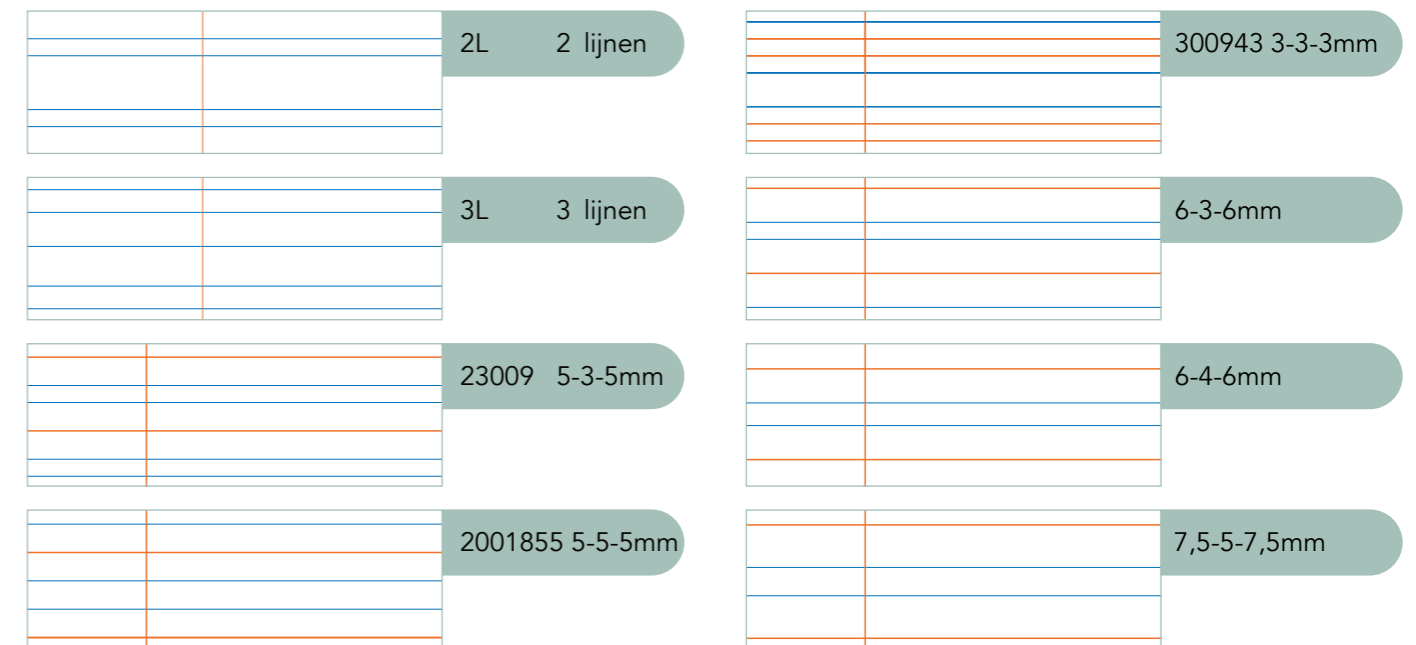

GENORMALISEERDE DIN FORMATEN

- A0 841 X 1189mm
- A1 594 X 841mm
- A2 420 X 594mm
- A3 297 X 420mm
- A4 210 X 297mm
- A5 148 X 210mm
- A6 105 X 148mm
- A7 74 X 105mm

GERUITE EDITIE

GELIJNDE EDITIE

SPECIALE SCHOONSCHRIFT LINIATUREN