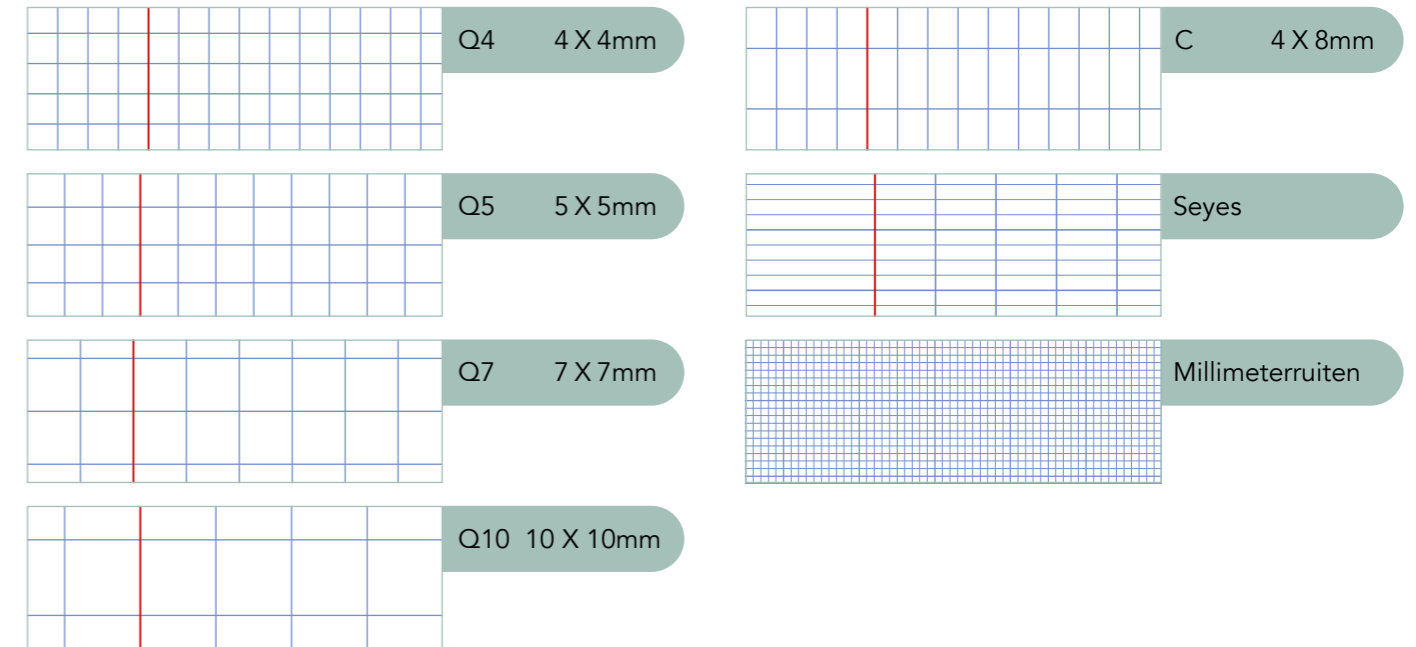

GERUITE EDITIE