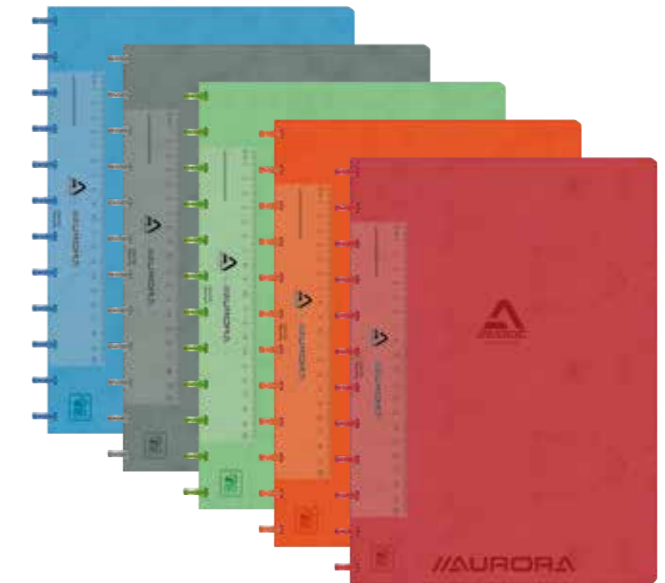

ADOC

//alwaysthe *write* paper

OMSLAG LINNENSTRUCTUUR
omslag karton met linnenstructuur / adoc meetlat

art.	—	g/m ²	□	✎	🔍	💧	📦
3811.741	169 213	90	144	gelijnd 8mm + rode marge	ringen in parelmoer	geassorteerd	20
3845.748	169 213	90	144	geruit 5mm + rode marge	ringen in parelmoer	geassorteerd	20
3884.740	169 213	90	144	geruit 4x8mm + rode marge	ringen in parelmoer	geassorteerd	20
6811.744	214 298	90	144	gelijnd 8mm + rode marge	ringen in parelmoer	geassorteerd	10
6845.742	214 298	90	144	geruit 5mm + rode marge	ringen in parelmoer	geassorteerd	10
6884.741	214 298	90	144	geruit 4x8mm + rode marge	ringen in parelmoer	geassorteerd	10