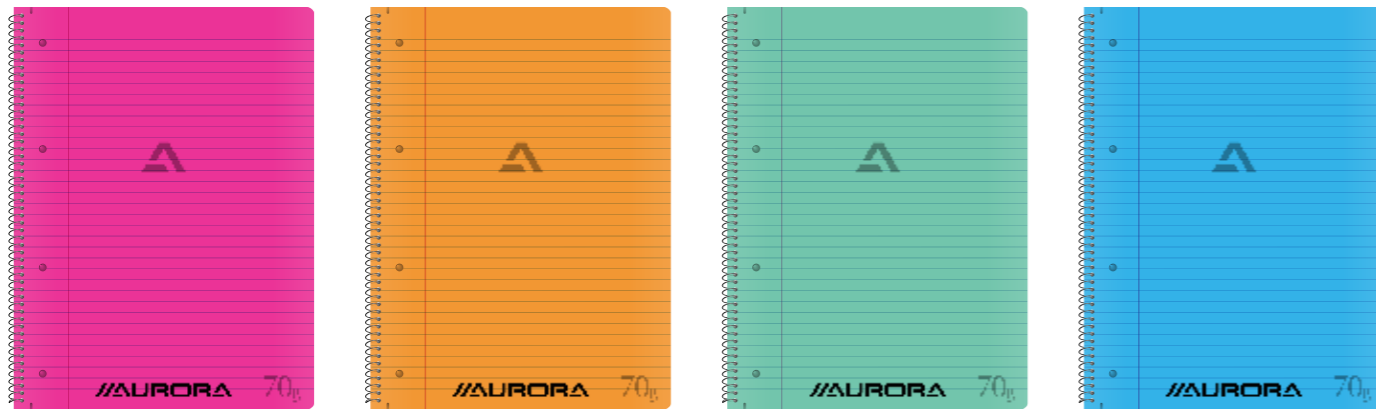

GEKLEURDE TRANSPARENT PP SPIRAAL COLLEGE BLOKKEN

wit houtvrij papier

art.	—		g/m ²	□	✎	🔍	💧	📦
129801PP	220	295	70	160	gelijnd 8mm + rode marge	microperforatie / 4 gaten	geassorteerd	10
129805PP	220	295	70	160	geruit 5mm + rode marge	microperforatie / 4 gaten	geassorteerd	10
129808PP	220	295	70	160	geruit 4x8mm + rode marge	microperforatie / 4 gaten	geassorteerd	10