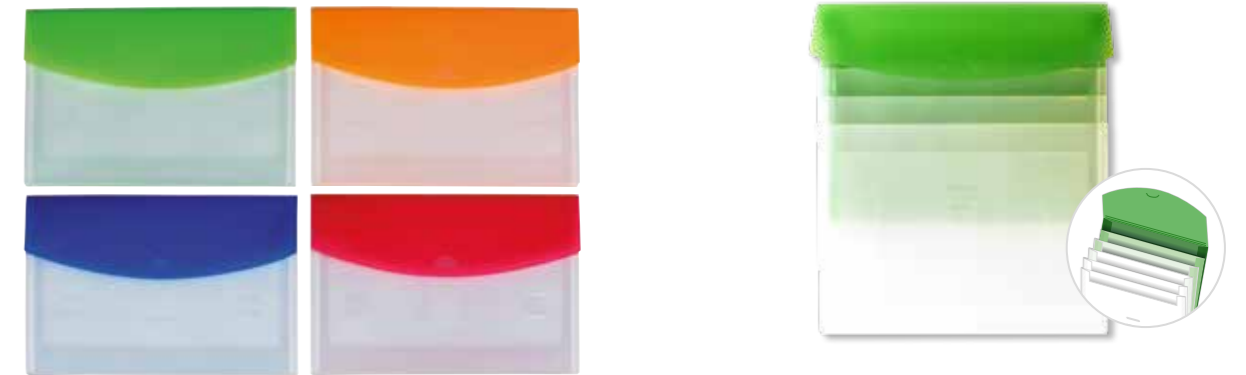

FILE BOXES

SLIDING FILES

omslag 400µ + tassen 200µ

art.	—	|	🔍	💧	📦	📦
SF5T *	310	235	5 tassen	4 kleuren	12	48

* tot einde voorraad